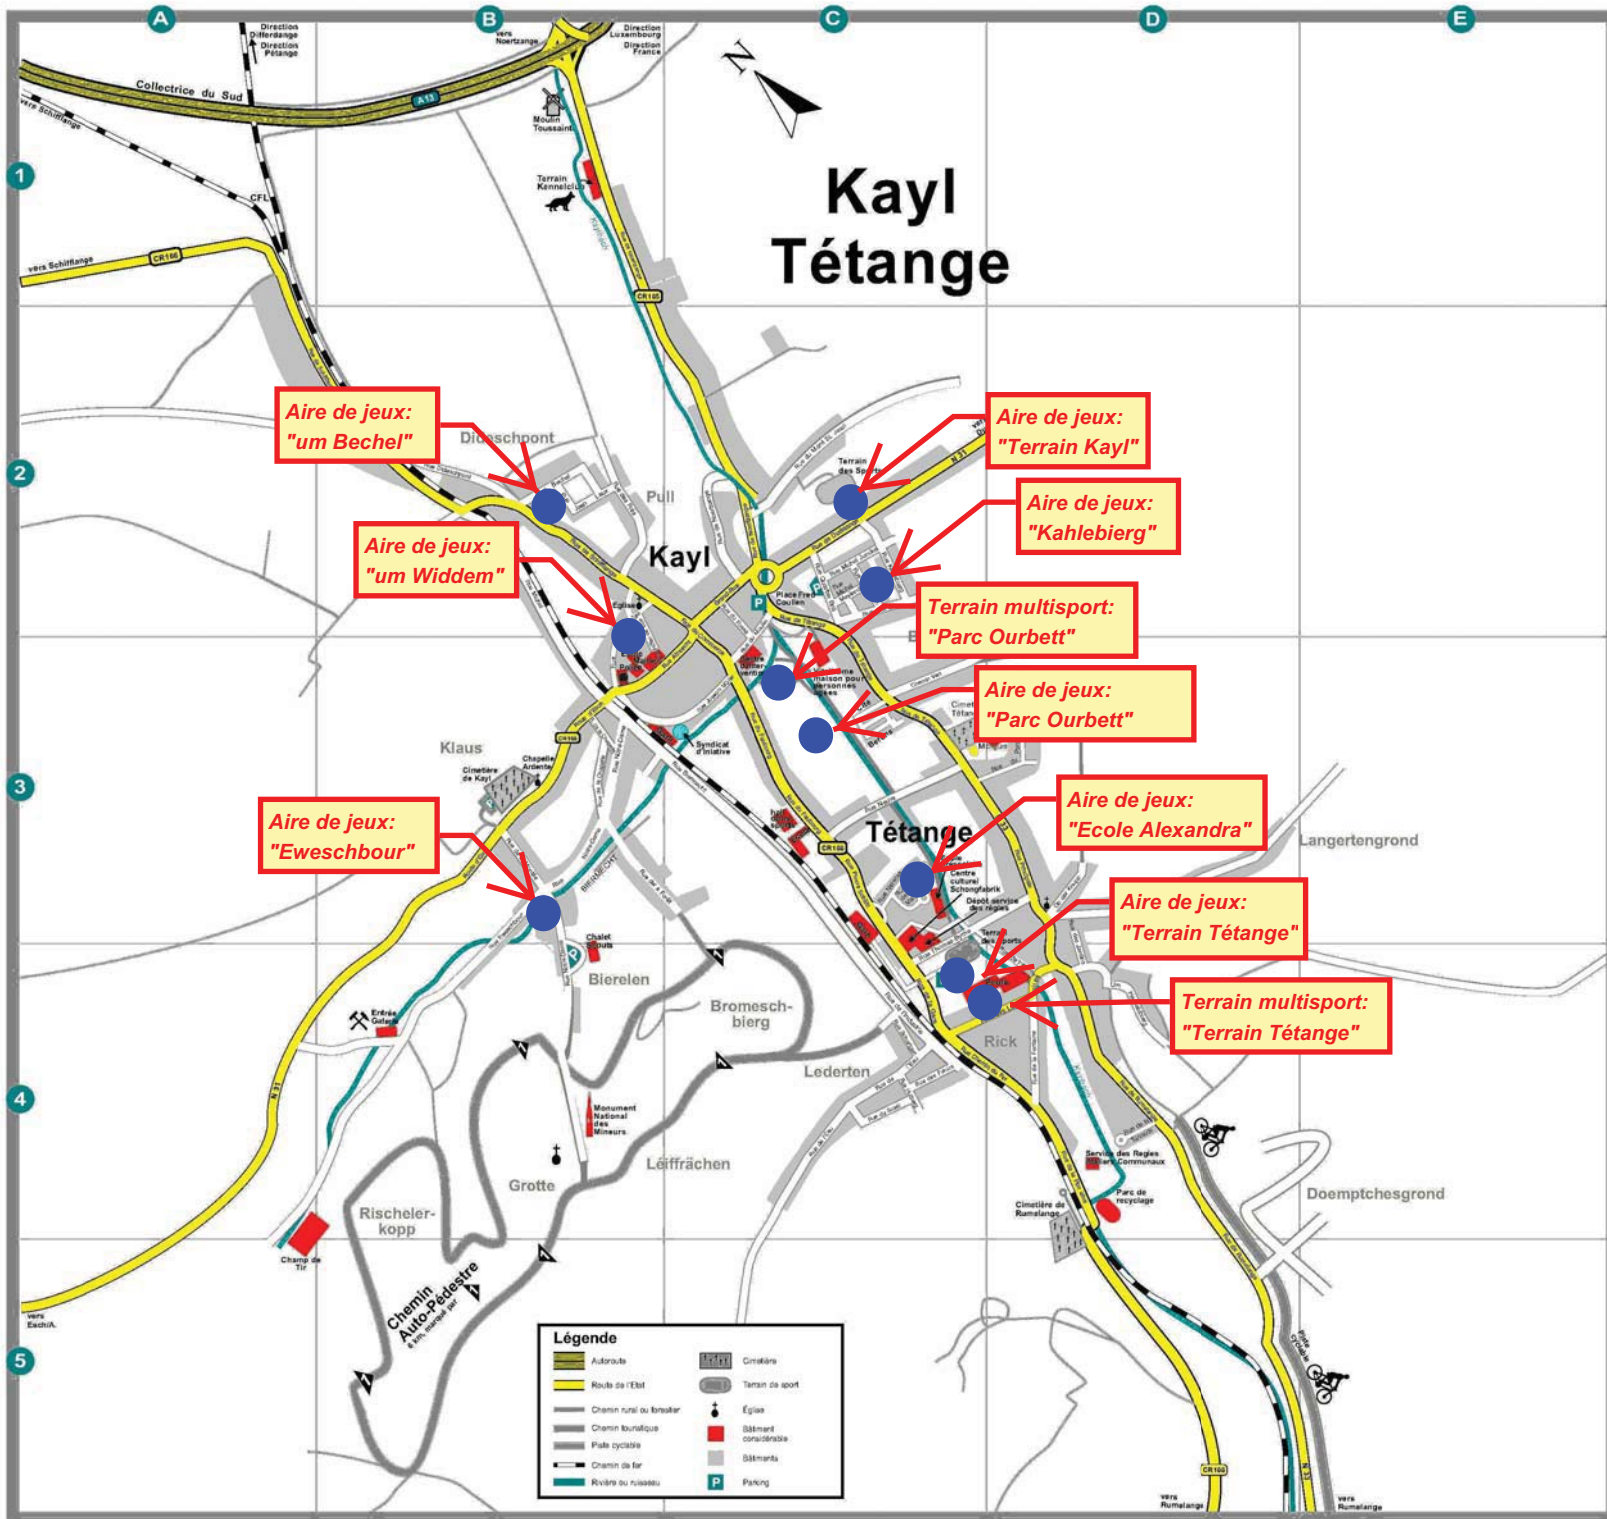

Kayl Tétange

Aire de jeux:
"um Bechel"

Aire de jeux:
"um Widdem"

Aire de jeux:
"Eweschbour"

Aire de jeux:
"Terrain Kayl"

Aire de jeux:
"Kahleberg"

Terrain multisport:
"Parc Ourbett"

Aire de jeux:
"Parc Ourbett"

Aire de jeux:
"Ecole Alexandra"

Aire de jeux:
"Terrain Tétange"

Terrain multisport:
"Terrain Tétange"